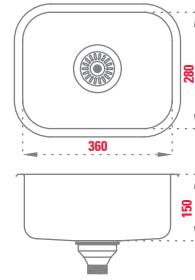

▶ T9440

94 x 40 x 20 cm
Brillante | Desagüe americano | 0.8 mm de espesor

ACCESORIOS

D1 Dosificador de detergente

S1 Desagüe americano

SP Desagüe americano c/ pipeta

C

Cestos escurridores
para modelos T6740, T6832, T7535 y T9240

M

Tablas de madera
para modelos T6832, T7535 y T9240

▶ U2836

28 x 36 x 15 cm
Brillante | Desagüe americano | 0.6 mm de espesor

▶ U3436

34 x 36 x 15 cm
Brillante | Desagüe americano | 0.6 mm de espesor

▶ U5034

50 x 34 x 15 cm
Brillante | Desagüe americano | 0.6 mm de espesor

▶ U6036

60 x 36 x 15 cm
Brillante | Desagüe americano | 0.6 mm de espesor

▶ U6636

66 x 36 x 15 cm
Brillante | Desagüe americano | 0.6 mm de espesor

▶ V34

Ø 34 x 14 cm
Brillante | 0.6 mm de espesor

▶ V2736

27 x 36 x 13 cm
Brillante | 0.6 mm de espesor

PILETA DE LAVADERO BAJO MESADA Y ENCASTRABLE

▶ L5040

50 x 40 x 22 cm
Brillante | Con fregadero | 0.8 mm de espesor