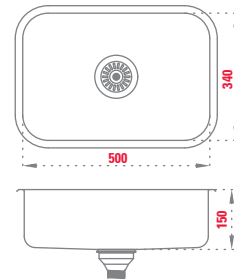

M

Tablas de madera
para modelos T6832, T7535 y T9240

▶ U2836

28 x 36 x 15 cm
Brillante | Desagüe americano | 0.6 mm de espesor

▶ U3436

34 x 36 x 15 cm
Brillante | Desagüe americano | 0.6 mm de espesor

▶ U5034

50 x 34 x 15 cm
Brillante | Desagüe americano | 0.6 mm de espesor

▶ U6036

60 x 36 x 15 cm
Brillante | Desagüe americano | 0.6 mm de espesor

▶ U6636

66 x 36 x 15 cm
Brillante | Desagüe americano | 0.6 mm de espesor

▶ U7236

72 x 36 x 15 cm
Brillante | Desagüe americano | 0.6 mm de espesor

▶ **EC5232**

52 x 32 x 13 cm
Brillante | 0.5 mm de espesor

▶ **EC6036**

60 x 36 x 13 cm
Brillante | 0.5 mm de espesor

▶ V25

Ø 25 x 13 cm
Brillante | 0.6 mm de espesor

▶ V34

Ø 34 x 14 cm
Brillante | 0.6 mm de espesor

▶ V2736

27 x 36 x 13 cm
Brillante | 0.6 mm de espesor

PILETA DE LAVADERO BAJO MESADA Y ENCASTRABLE

▶ L5040

50 x 40 x 22 cm
Brillante | Con fregadero | 0.8 mm de espesor