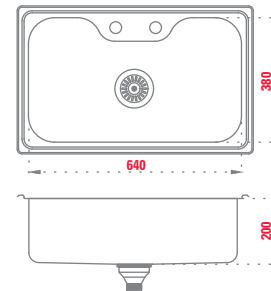

▶ T4837

48 x 37 x 20 cm
Mate | Desagüe americano | 0.8 mm de espesor

▶ T6438

64 x 38 x 20 cm
Mate | Desagüe americano | 0.8 mm de espesor

▶ T6740

67 x 40 x 20 cm
Mate | Desagüe americano | 0.8 mm de espesor

▶ T6832

68 x 32 x 20 cm
Mate | Desagüe americano | 0.8 mm de espesor

▶ T7535

75 x 35 x 20 cm
Mate | Desagüe americano | 0.8 mm de espesor

▶ T9240

92 x 40 x 20 cm
Brillante | Desagüe americano | 0.8 mm de espesor

50 x 34 x 15 cm
Brillante | Desagüe americano | 0.6 mm de espesor

▶ U6036

60 x 36 x 15 cm
Brillante | Desagüe americano | 0.6 mm de espesor

▶ U6636

66 x 36 x 15 cm
Brillante | Desagüe americano | 0.6 mm de espesor

▶ V34

Ø 34 x 14 cm
Brillante | 0.6 mm de espesor

▶ V2736

27 x 36 x 13 cm
Brillante | 0.6 mm de espesor

PILETA DE LAVADERO BAJO MESADA Y ENCASTRABLE

▶ L5040

50 x 40 x 22 cm
Brillante | Con fregadero | 0.8 mm de espesor