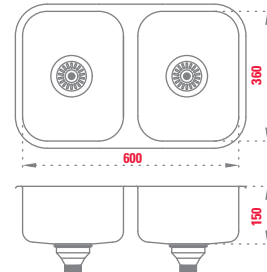

M

Tablas de madera
para modelos T6832, T7535 y T9240

▶ U2836

28 x 36 x 15 cm
Brillante | Desagüe americano | 0.6 mm de espesor

▶ U3436

34 x 36 x 15 cm
Brillante | Desagüe americano | 0.6 mm de espesor

▶ U5034

50 x 34 x 15 cm
Brillante | Desagüe americano | 0.6 mm de espesor

▶ U6036

60 x 36 x 15 cm
Brillante | Desagüe americano | 0.6 mm de espesor

▶ U6636

66 x 36 x 15 cm
Brillante | Desagüe americano | 0.6 mm de espesor

▶ U7236

72 x 36 x 15 cm
Brillante | Desagüe americano | 0.6 mm de espesor

▶ **EC5232**

52 x 32 x 13 cm
Brillante | 0.5 mm de espesor

▶ **EC6036**

60 x 36 x 13 cm
Brillante | 0.5 mm de espesor

▶ V25

Ø 25 x 13 cm
Brillante | 0.6 mm de espesor

▶ V34

Ø 34 x 14 cm
Brillante | 0.6 mm de espesor

▶ V2736

27 x 36 x 13 cm
Brillante | 0.6 mm de espesor

PILETA DE LAVADERO BAJO MESADA Y ENCASTRABLE

▶ L5040

50 x 40 x 22 cm
Brillante | Con fregadero | 0.8 mm de espesor