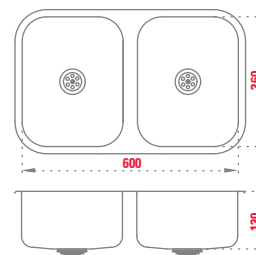

50 x 34 x 15 cm
Brillante | Desagüe americano | 0.6 mm de espesor

▶ U6036

60 x 36 x 15 cm
Brillante | Desagüe americano | 0.6 mm de espesor

▶ U6636

66 x 36 x 15 cm
Brillante | Desagüe americano | 0.6 mm de espesor

▶ U7236

72 x 36 x 15 cm
Brillante | Desagüe americano | 0.6 mm de espesor

▶ **EC5232**

52 x 32 x 13 cm
Brillante | 0.5 mm de espesor

▶ **EC6036**

60 x 36 x 13 cm
Brillante | 0.5 mm de espesor

▶ V25

Ø 25 x 13 cm
Brillante | 0.6 mm de espesor

▶ V34

Ø 34 x 14 cm
Brillante | 0.6 mm de espesor

▶ V2736

27 x 36 x 13 cm
Brillante | 0.6 mm de espesor

PILETA DE LAVADERO BAJO MESADA Y ENCASTRABLE

▶ L5040

50 x 40 x 22 cm
Brillante | Con fregadero | 0.8 mm de espesor