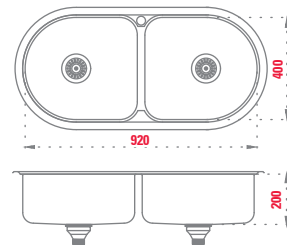

▶ T6832

68 x 32 x 20 cm
Mate | Desagüe americano | 0.8 mm de espesor

▶ T7535

75 x 35 x 20 cm
Mate | Desagüe americano | 0.8 mm de espesor

▶ T9240

92 x 40 x 20 cm
Brillante | Desagüe americano | 0.8 mm de espesor

▶ T9440

94 x 40 x 20 cm
Brillante | Desagüe americano | 0.8 mm de espesor

ACCESORIOS

D1 Dosificador de detergente

S1 Desagüe americano

SP Desagüe americano c/ pipeta

C

Cestos escurridores
para modelos T6740, T6832, T7535 y T9240

50 x 34 x 15 cm
Brillante | Desagüe americano | 0.6 mm de espesor

▶ U6036

60 x 36 x 15 cm
Brillante | Desagüe americano | 0.6 mm de espesor

▶ U6636

66 x 36 x 15 cm
Brillante | Desagüe americano | 0.6 mm de espesor

▶ V34

Ø 34 x 14 cm
Brillante | 0.6 mm de espesor

▶ V2736

27 x 36 x 13 cm
Brillante | 0.6 mm de espesor

PILETA DE LAVADERO BAJO MESADA Y ENCASTRABLE

▶ L5040

50 x 40 x 22 cm
Brillante | Con fregadero | 0.8 mm de espesor