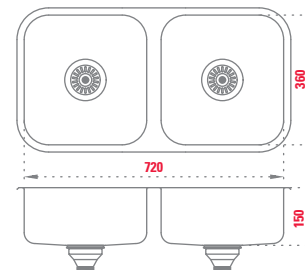

50 x 34 x 15 cm
Brillante | Desagüe americano | 0.6 mm de espesor

▶ U6036

60 x 36 x 15 cm
Brillante | Desagüe americano | 0.6 mm de espesor

▶ U6636

66 x 36 x 15 cm
Brillante | Desagüe americano | 0.6 mm de espesor

▶ U7236

72 x 36 x 15 cm
Brillante | Desagüe americano | 0.6 mm de espesor

▶ **EC5232**

52 x 32 x 13 cm
Brillante | 0.5 mm de espesor

▶ **EC6036**

60 x 36 x 13 cm
Brillante | 0.5 mm de espesor

▶ V25

Ø 25 x 13 cm
Brillante | 0.6 mm de espesor

▶ V34

Ø 34 x 14 cm
Brillante | 0.6 mm de espesor

▶ V2736

27 x 36 x 13 cm
Brillante | 0.6 mm de espesor

PILETA DE LAVADERO BAJO MESADA Y ENCASTRABLE

▶ L5040

50 x 40 x 22 cm
Brillante | Con fregadero | 0.8 mm de espesor