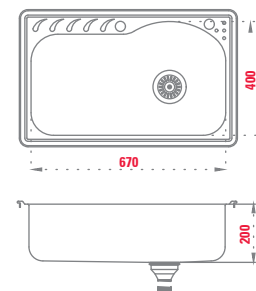

▶ T4837

48 x 37 x 20 cm
Mate | Desagüe americano | 0.8 mm de espesor

▶ T6438

64 x 38 x 20 cm
Mate | Desagüe americano | 0.8 mm de espesor

▶ T6740

67 x 40 x 20 cm
Mate | Desagüe americano | 0.8 mm de espesor

▶ T6832

68 x 32 x 20 cm
Mate | Desagüe americano | 0.8 mm de espesor

▶ T7535

75 x 35 x 20 cm
Mate | Desagüe americano | 0.8 mm de espesor

▶ T9240

92 x 40 x 20 cm
Brillante | Desagüe americano | 0.8 mm de espesor

▶ T9440

94 x 40 x 20 cm
Brillante | Desagüe americano | 0.8 mm de espesor

ACCESORIOS

D1 Dosificador de detergente

S1 Desagüe americano

SP Desagüe americano c/ pipeta

C

Cestos escurridores
para modelos T6740, T6832, T7535 y T9240

▶ V34

Ø 34 x 14 cm
Brillante | 0.6 mm de espesor

▶ V2736

27 x 36 x 13 cm
Brillante | 0.6 mm de espesor

PILETA DE LAVADERO BAJO MESADA Y ENCASTRABLE

▶ L5040

50 x 40 x 22 cm
Brillante | Con fregadero | 0.8 mm de espesor