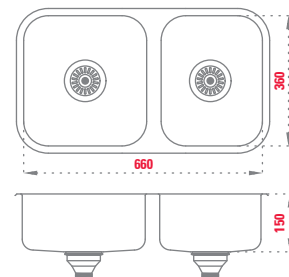

50 x 34 x 15 cm
Brillante | Desagüe americano | 0.6 mm de espesor

▶ U6036

60 x 36 x 15 cm
Brillante | Desagüe americano | 0.6 mm de espesor

▶ U6636

66 x 36 x 15 cm
Brillante | Desagüe americano | 0.6 mm de espesor

▶ U7236

72 x 36 x 15 cm
Brillante | Desagüe americano | 0.6 mm de espesor

▶ **EC5232**

52 x 32 x 13 cm
Brillante | 0.5 mm de espesor

▶ **EC6036**

60 x 36 x 13 cm
Brillante | 0.5 mm de espesor

▶ V25

Ø 25 x 13 cm
Brillante | 0.6 mm de espesor

▶ V34

Ø 34 x 14 cm
Brillante | 0.6 mm de espesor

▶ V2736

27 x 36 x 13 cm
Brillante | 0.6 mm de espesor

PILETA DE LAVADERO BAJO MESADA Y ENCASTRABLE

▶ L5040

50 x 40 x 22 cm
Brillante | Con fregadero | 0.8 mm de espesor