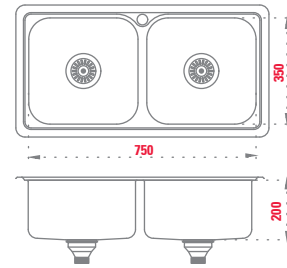

▶ T4837

48 x 37 x 20 cm
Mate | Desagüe americano | 0.8 mm de espesor

▶ T6438

64 x 38 x 20 cm
Mate | Desagüe americano | 0.8 mm de espesor

▶ T6740

67 x 40 x 20 cm
Mate | Desagüe americano | 0.8 mm de espesor

▶ T6832

68 x 32 x 20 cm
Mate | Desagüe americano | 0.8 mm de espesor

▶ T7535

75 x 35 x 20 cm
Mate | Desagüe americano | 0.8 mm de espesor

▶ T9240

92 x 40 x 20 cm
Brillante | Desagüe americano | 0.8 mm de espesor

▶ T9440

94 x 40 x 20 cm
Brillante | Desagüe americano | 0.8 mm de espesor

ACCESORIOS

D1 Dosificador de detergente

S1 Desagüe americano

SP Desagüe americano c/ pipeta

C

Cestos escurridores
para modelos T6740, T6832, T7535 y T9240

▶ V34

Ø 34 x 14 cm
Brillante | 0.6 mm de espesor

▶ V2736

27 x 36 x 13 cm
Brillante | 0.6 mm de espesor

PILETA DE LAVADERO BAJO MESADA Y ENCASTRABLE

▶ L5040

50 x 40 x 22 cm
Brillante | Con fregadero | 0.8 mm de espesor