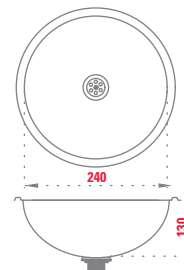

50 x 34 x 15 cm
Brillante | Desagüe americano | 0.6 mm de espesor

▶ U6036

60 x 36 x 15 cm
Brillante | Desagüe americano | 0.6 mm de espesor

▶ U6636

66 x 36 x 15 cm
Brillante | Desagüe americano | 0.6 mm de espesor

▶ U7236

72 x 36 x 15 cm
Brillante | Desagüe americano | 0.6 mm de espesor

▶ **EC5232**

52 x 32 x 13 cm
Brillante | 0.5 mm de espesor

▶ **EC6036**

60 x 36 x 13 cm
Brillante | 0.5 mm de espesor

▶ V25

Ø 25 x 13 cm
Brillante | 0.6 mm de espesor

▶ V34

Ø 34 x 14 cm
Brillante | 0.6 mm de espesor

▶ V2736

27 x 36 x 13 cm
Brillante | 0.6 mm de espesor

PILETA DE LAVADERO BAJO MESADA Y ENCASTRABLE

▶ L5040

50 x 40 x 22 cm
Brillante | Con fregadero | 0.8 mm de espesor