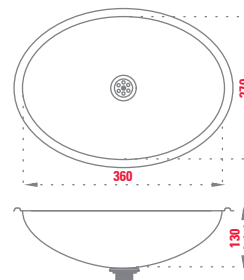

50 x 34 x 15 cm
Brillante | Desagüe americano | 0.6 mm de espesor

▶ U6036

60 x 36 x 15 cm
Brillante | Desagüe americano | 0.6 mm de espesor

▶ U6636

66 x 36 x 15 cm
Brillante | Desagüe americano | 0.6 mm de espesor

▶ U7236

72 x 36 x 15 cm
Brillante | Desagüe americano | 0.6 mm de espesor

▶ **EC5232**

52 x 32 x 13 cm
Brillante | 0.5 mm de espesor

▶ **EC6036**

60 x 36 x 13 cm
Brillante | 0.5 mm de espesor

▶ V25

Ø 25 x 13 cm
Brillante | 0.6 mm de espesor

▶ V34

Ø 34 x 14 cm
Brillante | 0.6 mm de espesor

▶ V2736

27 x 36 x 13 cm
Brillante | 0.6 mm de espesor

PILETA DE LAVADERO BAJO MESADA Y ENCASTRABLE

▶ L5040

50 x 40 x 22 cm
Brillante | Con fregadero | 0.8 mm de espesor