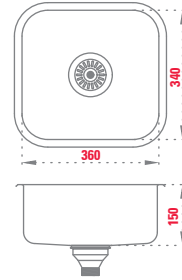

M

Tablas de madera
para modelos T6832, T7535 y T9240

▶ U2836

28 x 36 x 15 cm
Brillante | Desagüe americano | 0.6 mm de espesor

▶ U3436

34 x 36 x 15 cm
Brillante | Desagüe americano | 0.6 mm de espesor

▶ U5034

50 x 34 x 15 cm
Brillante | Desagüe americano | 0.6 mm de espesor

▶ U6036

60 x 36 x 15 cm
Brillante | Desagüe americano | 0.6 mm de espesor

▶ U6636

66 x 36 x 15 cm
Brillante | Desagüe americano | 0.6 mm de espesor

▶ U7236

72 x 36 x 15 cm
Brillante | Desagüe americano | 0.6 mm de espesor

▶ **EC5232**

52 x 32 x 13 cm
Brillante | 0.5 mm de espesor

▶ **EC6036**

60 x 36 x 13 cm
Brillante | 0.5 mm de espesor

▶ V25

Ø 25 x 13 cm
Brillante | 0.6 mm de espesor

▶ V34

Ø 34 x 14 cm
Brillante | 0.6 mm de espesor

▶ V2736

27 x 36 x 13 cm
Brillante | 0.6 mm de espesor

PILETA DE LAVADERO BAJO MESADA Y ENCASTRABLE

▶ L5040

50 x 40 x 22 cm
Brillante | Con fregadero | 0.8 mm de espesor