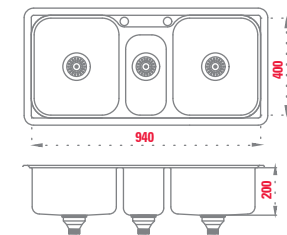

▶ T6832

68 x 32 x 20 cm
Mate | Desagüe americano | 0.8 mm de espesor

▶ T7535

75 x 35 x 20 cm
Mate | Desagüe americano | 0.8 mm de espesor

▶ T9240

92 x 40 x 20 cm
Brillante | Desagüe americano | 0.8 mm de espesor

▶ T9440

94 x 40 x 20 cm
Brillante | Desagüe americano | 0.8 mm de espesor

ACCESORIOS

D1 Dosificador de detergente

S1 Desagüe americano

SP Desagüe americano c/ pipeta

C

Cestos escurridores
para modelos T6740, T6832, T7535 y T9240

M

Tablas de madera
para modelos T6832, T7535 y T9240

▶ U2836

28 x 36 x 15 cm
Brillante | Desagüe americano | 0.6 mm de espesor

▶ U3436

34 x 36 x 15 cm
Brillante | Desagüe americano | 0.6 mm de espesor

▶ U5034

▶ V34

Ø 34 x 14 cm
Brillante | 0.6 mm de espesor

▶ V2736

27 x 36 x 13 cm
Brillante | 0.6 mm de espesor

PILETA DE LAVADERO BAJO MESADA Y ENCASTRABLE

▶ L5040

50 x 40 x 22 cm
Brillante | Con fregadero | 0.8 mm de espesor