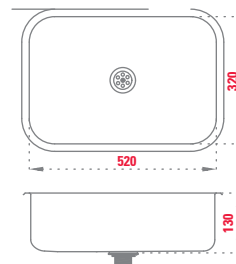

M

Tablas de madera
para modelos T6832, T7535 y T9240

▶ U2836

28 x 36 x 15 cm
Brillante | Desagüe americano | 0.6 mm de espesor

▶ U3436

34 x 36 x 15 cm
Brillante | Desagüe americano | 0.6 mm de espesor

▶ U5034

50 x 34 x 15 cm
Brillante | Desagüe americano | 0.6 mm de espesor

▶ U6036

60 x 36 x 15 cm
Brillante | Desagüe americano | 0.6 mm de espesor

▶ U6636

66 x 36 x 15 cm
Brillante | Desagüe americano | 0.6 mm de espesor

▶ U7236

72 x 36 x 15 cm
Brillante | Desagüe americano | 0.6 mm de espesor

▶ **EC5232**

52 x 32 x 13 cm
Brillante | 0.5 mm de espesor

▶ **EC6036**

60 x 36 x 13 cm
Brillante | 0.5 mm de espesor

▶ V25

Ø 25 x 13 cm
Brillante | 0.6 mm de espesor

▶ V34

Ø 34 x 14 cm
Brillante | 0.6 mm de espesor

▶ V2736

27 x 36 x 13 cm
Brillante | 0.6 mm de espesor

PILETA DE LAVADERO BAJO MESADA Y ENCASTRABLE

▶ L5040

50 x 40 x 22 cm
Brillante | Con fregadero | 0.8 mm de espesor