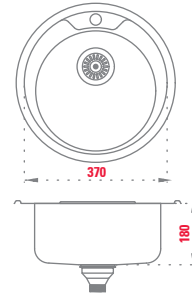

▶ T4837

48 x 37 x 20 cm
Mate | Desagüe americano | 0.8 mm de espesor

▶ T6438

64 x 38 x 20 cm
Mate | Desagüe americano | 0.8 mm de espesor

▶ T6740

67 x 40 x 20 cm
Mate | Desagüe americano | 0.8 mm de espesor

▶ T6832

68 x 32 x 20 cm
Mate | Desagüe americano | 0.8 mm de espesor

▶ T7535

75 x 35 x 20 cm
Mate | Desagüe americano | 0.8 mm de espesor

▶ T9240

92 x 40 x 20 cm
Brillante | Desagüe americano | 0.8 mm de espesor

▶ U7236

72 x 36 x 15 cm
Brillante | Desagüe americano | 0.6 mm de espesor

▶ **EC5232**

52 x 32 x 13 cm
Brillante | 0.5 mm de espesor

▶ **EC6036**

60 x 36 x 13 cm
Brillante | 0.5 mm de espesor

▶ V25

Ø 25 x 13 cm
Brillante | 0.6 mm de espesor

▶ V34

Ø 34 x 14 cm
Brillante | 0.6 mm de espesor

▶ V2736

27 x 36 x 13 cm
Brillante | 0.6 mm de espesor

PILETA DE LAVADERO BAJO MESADA Y ENCASTRABLE

▶ L5040

50 x 40 x 22 cm
Brillante | Con fregadero | 0.8 mm de espesor