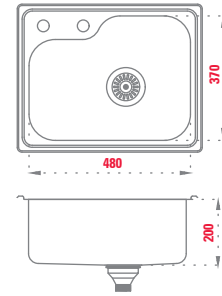

▶ T4837

48 x 37 x 20 cm
Mate | Desagüe americano | 0.8 mm de espesor

▶ T6438

64 x 38 x 20 cm
Mate | Desagüe americano | 0.8 mm de espesor

▶ T6740

67 x 40 x 20 cm
Mate | Desagüe americano | 0.8 mm de espesor

▶ T6832

68 x 32 x 20 cm
Mate | Desagüe americano | 0.8 mm de espesor

▶ T7535

75 x 35 x 20 cm
Mate | Desagüe americano | 0.8 mm de espesor

▶ T9240

92 x 40 x 20 cm
Brillante | Desagüe americano | 0.8 mm de espesor

▶ T9440

94 x 40 x 20 cm
Brillante | Desagüe americano | 0.8 mm de espesor

ACCESORIOS

D1 Dosificador de detergente

S1 Desagüe americano

SP Desagüe americano c/ pipeta

C

Cestos escurridores
para modelos T6740, T6832, T7535 y T9240

▶ V34

Ø 34 x 14 cm
Brillante | 0.6 mm de espesor

▶ V2736

27 x 36 x 13 cm
Brillante | 0.6 mm de espesor

PILETA DE LAVADERO BAJO MESADA Y ENCASTRABLE

▶ L5040

50 x 40 x 22 cm
Brillante | Con fregadero | 0.8 mm de espesor