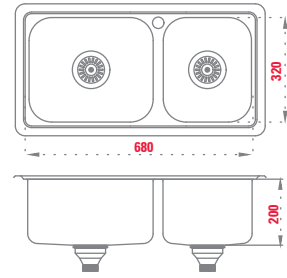

▶ T4837

48 x 37 x 20 cm
Mate | Desagüe americano | 0.8 mm de espesor

▶ T6438

64 x 38 x 20 cm
Mate | Desagüe americano | 0.8 mm de espesor

▶ T6740

67 x 40 x 20 cm
Mate | Desagüe americano | 0.8 mm de espesor

▶ T6832

68 x 32 x 20 cm
Mate | Desagüe americano | 0.8 mm de espesor

▶ T7535

75 x 35 x 20 cm
Mate | Desagüe americano | 0.8 mm de espesor

▶ T9240

92 x 40 x 20 cm
Brillante | Desagüe americano | 0.8 mm de espesor

▶ T9440

94 x 40 x 20 cm
Brillante | Desagüe americano | 0.8 mm de espesor

ACCESORIOS

D1 Dosificador de detergente

S1 Desagüe americano

SP Desagüe americano c/ pipeta

C

Cestos escurridores
para modelos T6740, T6832, T7535 y T9240

▶ V34

Ø 34 x 14 cm
Brillante | 0.6 mm de espesor

▶ V2736

27 x 36 x 13 cm
Brillante | 0.6 mm de espesor

PILETA DE LAVADERO BAJO MESADA Y ENCASTRABLE

▶ L5040

50 x 40 x 22 cm
Brillante | Con fregadero | 0.8 mm de espesor