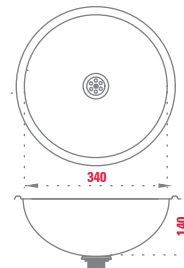

M

Tablas de madera
para modelos T6832, T7535 y T9240

▶ U2836

28 x 36 x 15 cm
Brillante | Desagüe americano | 0.6 mm de espesor

▶ U3436

34 x 36 x 15 cm
Brillante | Desagüe americano | 0.6 mm de espesor

▶ U5034

50 x 34 x 15 cm
Brillante | Desagüe americano | 0.6 mm de espesor

▶ U6036

60 x 36 x 15 cm
Brillante | Desagüe americano | 0.6 mm de espesor

▶ U6636

66 x 36 x 15 cm
Brillante | Desagüe americano | 0.6 mm de espesor

▶ U7236

72 x 36 x 15 cm
Brillante | Desagüe americano | 0.6 mm de espesor

▶ **EC5232**

52 x 32 x 13 cm
Brillante | 0.5 mm de espesor

▶ **EC6036**

60 x 36 x 13 cm
Brillante | 0.5 mm de espesor

▶ V25

Ø 25 x 13 cm
Brillante | 0.6 mm de espesor

▶ V34

Ø 34 x 14 cm
Brillante | 0.6 mm de espesor

▶ V2736

27 x 36 x 13 cm
Brillante | 0.6 mm de espesor

PILETA DE LAVADERO BAJO MESADA Y ENCASTRABLE

▶ L5040

50 x 40 x 22 cm
Brillante | Con fregadero | 0.8 mm de espesor